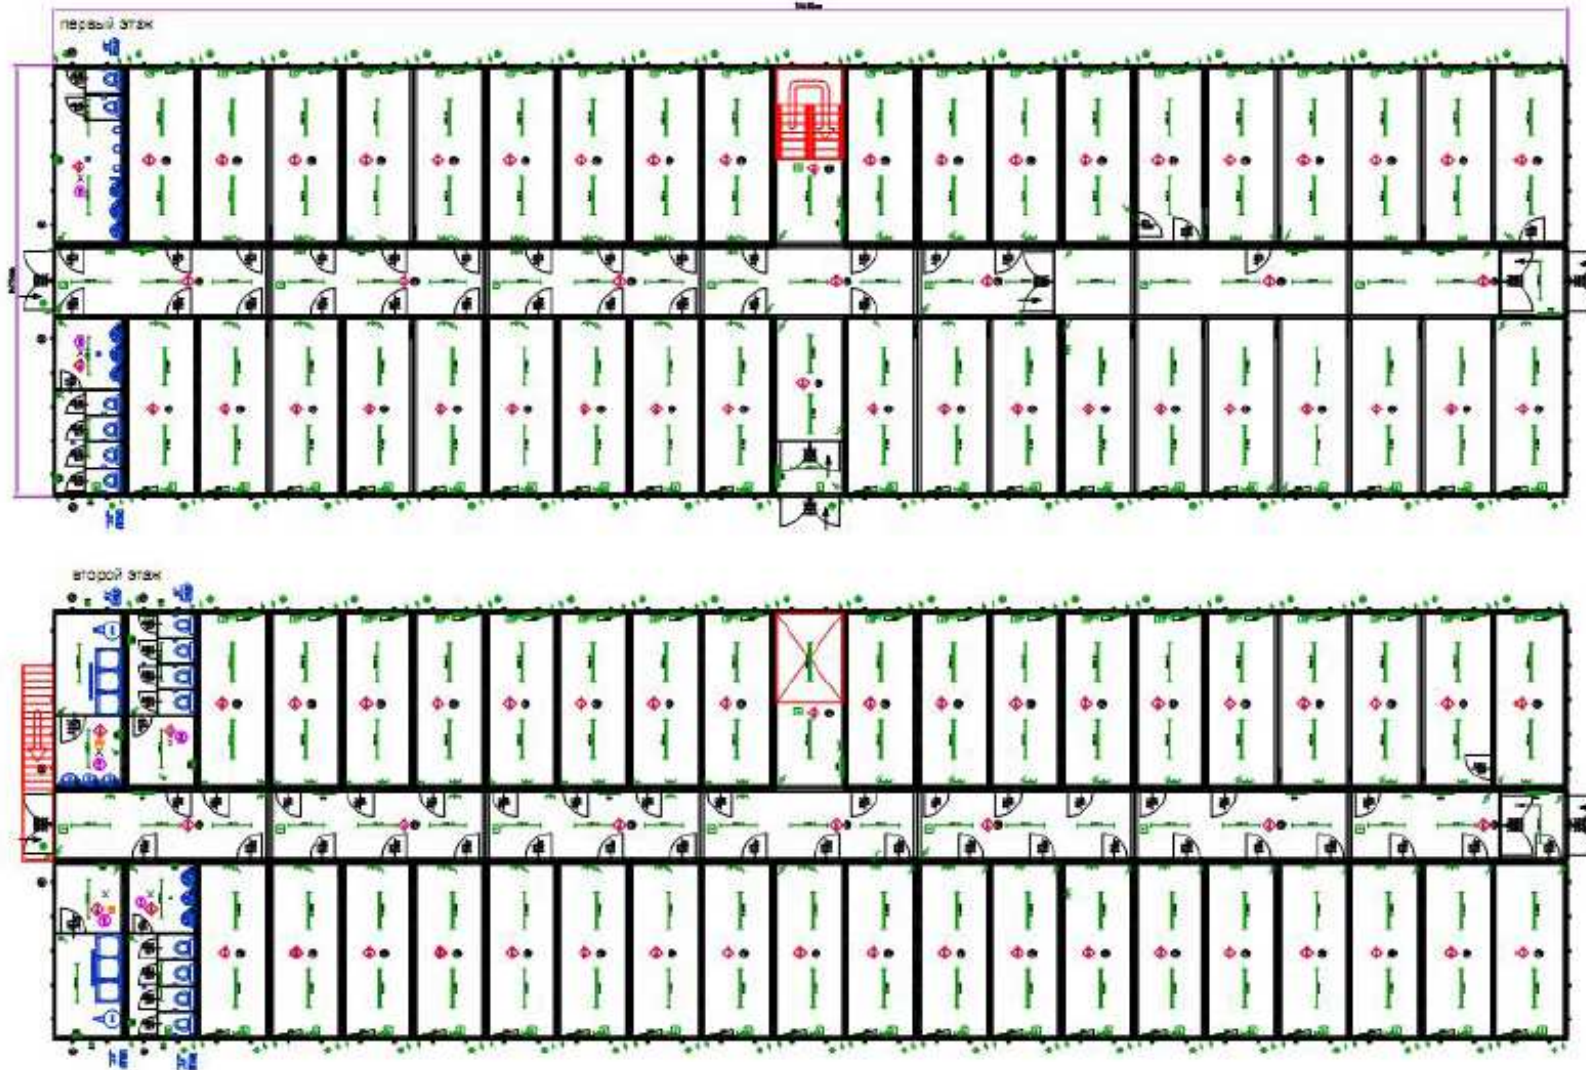

Казарма 76 комнат, Два этажа. Санитарные услуги на этаже.